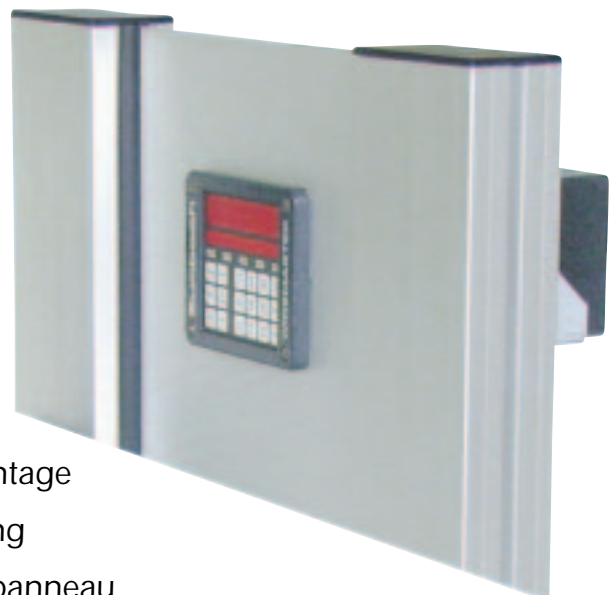

Flexible Montage der WIREMASTER- Prozessor- und Anzeigeeinheit

Mounting facilities for WIREMASTER processor and display unit

Fixation flexible de l'unité processeur et d'affichage WIREMASTER

Zusätzliche Gelenk-Klemmelemente ermöglichen das Aufstellen an jedem beliebigen Ort (Wand, Tisch, bestehenden Ständern usw.).

Optional joint clamps enabling a fixation anywhere (wall, table, existing floor stands etc.).

Des raccords orientables optionels facilitent une fixation dans tous les endroits (au mur, sur une table, aux supports existants etc.).

Schalttafelmontage

Panel mounting

Montage sur panneau