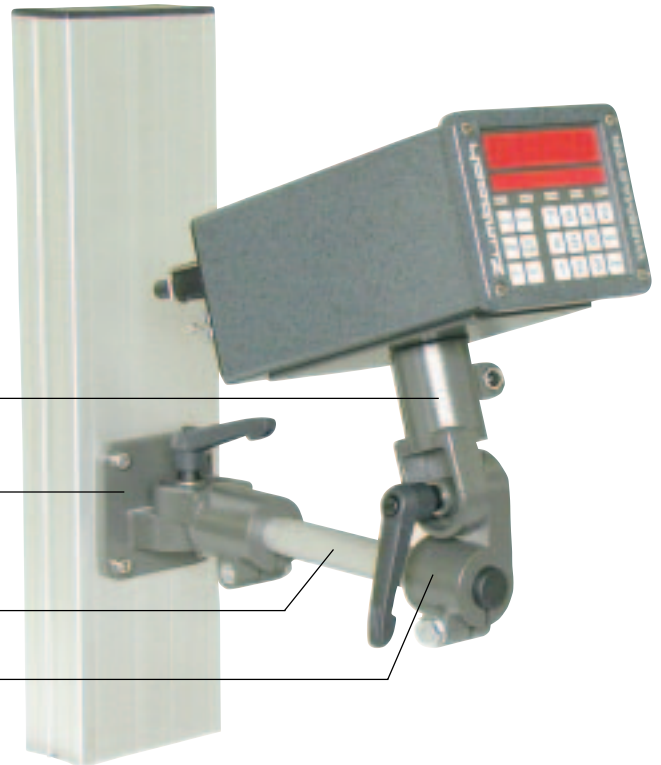

Flexible Montage der WIREMASTER- Prozessor- und Anzeigeeinheit

Mounting facilities for WIREMASTER processor and display unit

Fixation flexible de l'unité processeur et d'affichage WIREMASTER

Zusätzliche Gelenk-Klemmelemente ermöglichen das Aufstellen an jedem beliebigen Ort (Wand, Tisch, bestehenden Ständern usw.).

Optional joint clamps enabling a fixation anywhere (wall, table, existing floor stands etc.).

Des raccords orientables optionels facilitent une fixation dans tous les endroits (au mur, sur une table, aux supports existants etc.).

Schalttafelmontage

Panel mounting

Montage sur panneau