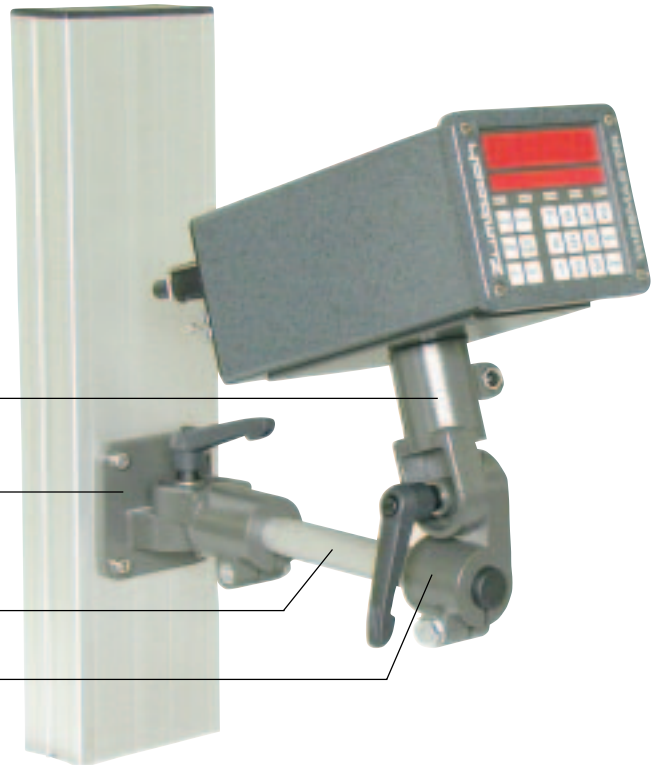

# Flexible Montage der WIREMASTER- Prozessor- und Anzeigeeinheit

## Mounting facilities for WIREMASTER processor and display unit

## Fixation flexible de l'unité processeur et d'affichage WIREMASTER

Zusätzliche Gelenk-Klemmelemente ermöglichen das Aufstellen an jedem beliebigen Ort (Wand, Tisch, bestehenden Ständern usw.).

Optional joint clamps enabling a fixation anywhere (wall, table, existing floor stands etc.).

Des raccords orientables optionels facilitent une fixation dans tous les endroits (au mur, sur une table, aux supports existants etc.).

Schalttafelmontage

Panel mounting

Montage sur panneau