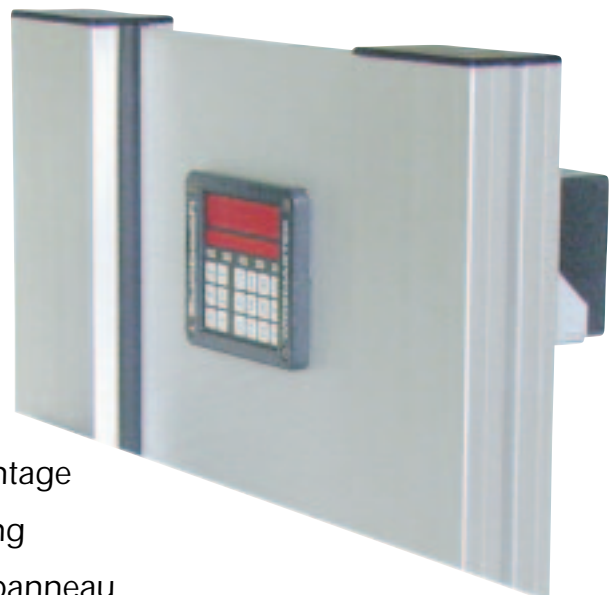

# Flexible Montage der WIREMASTER- Prozessor- und Anzeigeeinheit

## Mounting facilities for WIREMASTER processor and display unit

## Fixation flexible de l'unité processeur et d'affichage WIREMASTER

Zusätzliche Gelenk-Klemmelemente ermöglichen das Aufstellen an jedem beliebigen Ort (Wand, Tisch, bestehenden Ständern usw.).

Optional joint clamps enabling a fixation anywhere (wall, table, existing floor stands etc.).

Des raccords orientables optionels facilitent une fixation dans tous les endroits (au mur, sur une table, aux supports existants etc.).

Schalttafelmontage

Panel mounting

Montage sur panneau